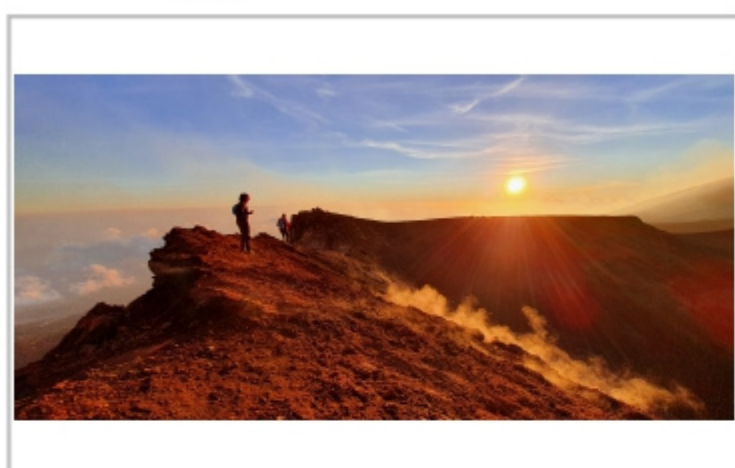

Visita di una grotta di scorrimento lavico.

Visita di un giardino Zoologico in cui sarà possibile interagire e manipolare gli animali e pernottare in degli alloggi autentici all'interno del parco.

Degustazione di prodotti tipici.

Transfert NCC .

Prezzo pacchetto: da 250,00 a 350,00 p.p. con pernottamento in camera doppia

59° edizione 12-13-14 ottobre 2022

Quartiere Fieristico di Rimini

attività

Jeep tour ed Etna Trekking guidato da una guida ambientale specializzata in un sentiero naturalistico a quota 2000 m. Visita di una grotta di scorrimento lavico. Visita di un giardino Zoologico in cui sarà possibile interagire e manipolare gli animali.