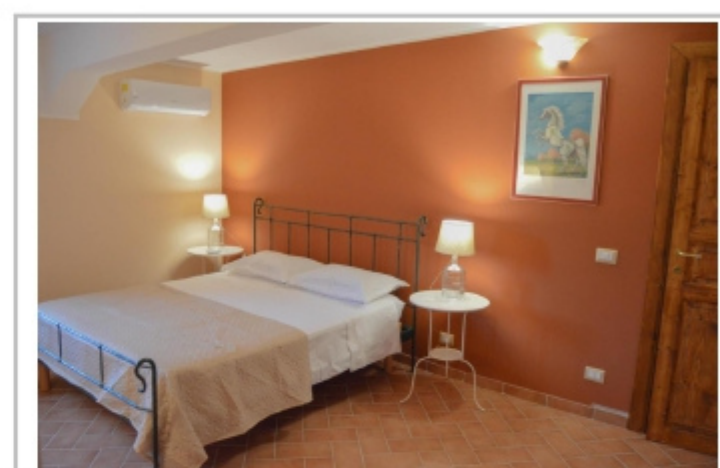

Transfert NCC .

Prezzo pacchetto: da 250,00 a 350,00 p.p. con pernottamento in camera doppia

59° edizione 12-13-14 ottobre 2022

Quartiere Fieristico di Rimini

attività

Jeep tour ed Etna Trekking guidato da una guida ambientale specializzata in un sentiero naturalistico a quota 2000 m. Visita di una grotta di scorrimento lavico. Visita di un giardino Zoologico in cui sarà possibile interagire e manipolare gli animali.