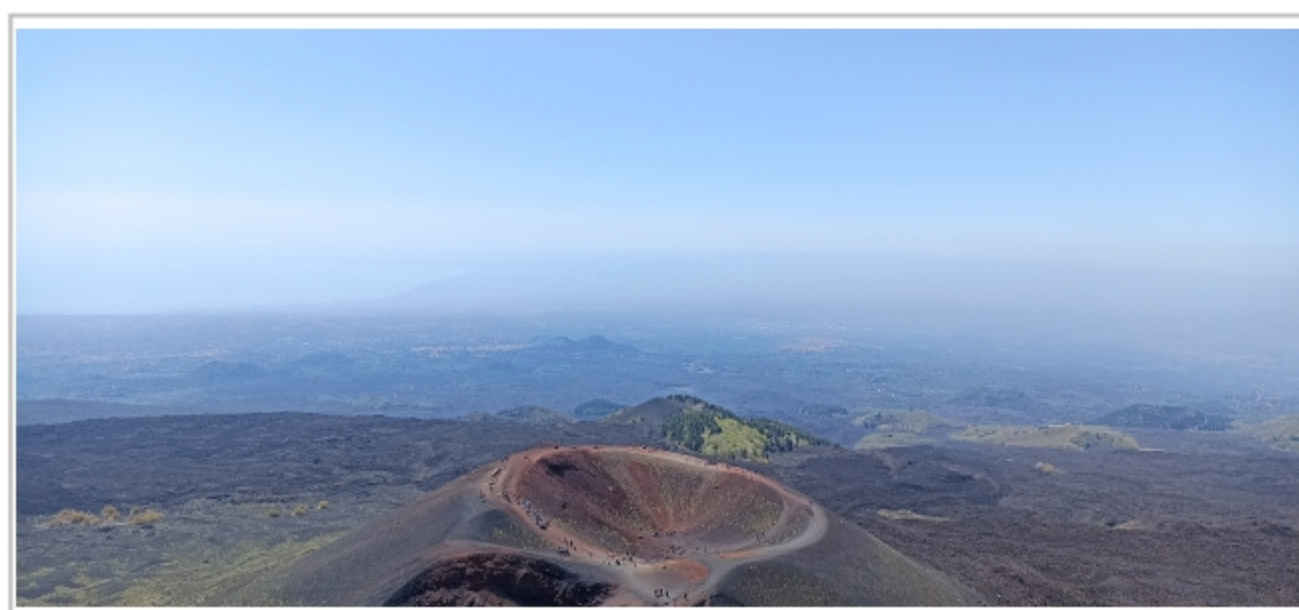

I percorsi CNA del turismo esperienziale

Stand n. 35 mq. 64 pad. A3 Ingresso HALL SUD

SOGGIORNO IN ECOPARCO - ETNA, WINE EXPERIENCE E PARCO LA FAGIANAIA

Jeep tour ed Etna Trekking guidato da una guida ambientale specializzata in un sentiero naturalistico a quota 2000 m.

Visita di una grotta di scorrimento lavico.

Visita di un giardino Zoologico in cui sarà possibile interagire e manipolare gli animali e pernottare in degli alloggi autentici all'interno del parco.

Degustazione di prodotti tipici.

Transfert NCC .

Prezzo pacchetto: da 250,00 a 350,00 p.p. con pernottamento in camera doppia

59° edizione 12-13-14 ottobre 2022

Quartiere Fieristico di Rimini

attività

Jeep tour ed Etna Trekking guidato da una guida ambientale specializzata in un sentiero naturalistico a quota 2000 m. Visita di una grotta di scorrimento lavico. Visita di un giardino Zoologico in cui sarà possibile interagire e manipolare gli animali.